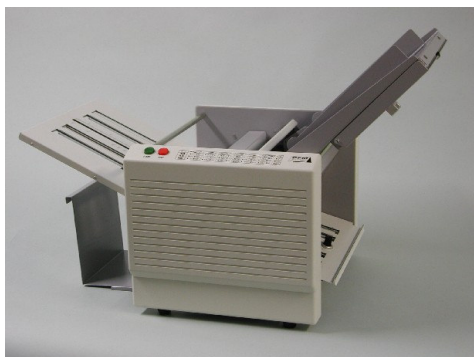

Piegatrice CFM-600

- Il prodotto** : Piegatrice **CFM-600** fogli carta A3/A4.
- Modello** : **CFM-600**
- Descrizione** : La piegatrice ha le tasche di piega regolabili, per cui può fare qualsiasi tipo di piega:
- fogli A4: a metà (148,5 x 210 mm), a U (99 x 210 mm), a Z (99 x 210 mm).
 - fogli A3: a metà (210 x 297 mm), a U (140 x 297 mm), a Z (140 x 297 mm).
- Specifiche** : - *Velocità*: 7.200 fogli/ora *variabile*
- *Capacità vassoio*: 300 fogli da 80g/mq
- *Carta*: da 80g/mq a 160 g/mq
- *Formato carta*: A3/A4
- *Dimensioni macchina LxPxHxKg*: 770x445x500mm 23,00 kg
- *Alimentazione*: 220V/50Hz
- Applicazioni** : Piegatrice per fogli di formato A3 e A4