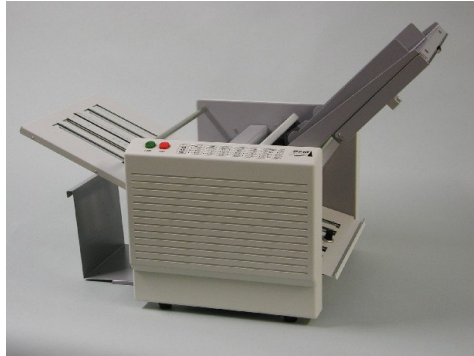

Piegatrice CFM650

- Il prodotto** : Piegatrice **CFM650** fogli carta A3/A4.
- Modello** : **CFM650**
- Descrizione** : La piegatrice ha le tasche di piega finemente regolabili, per cui può fare qualsiasi tipo di piega:
- fogli A4: a metà (148,5 x 210 mm), a U (99 x 210 mm), a Z (99 x 210 mm).
 - fogli A3: a metà (210 x 297 mm), a U (140 x 297 mm), a Z (140 x 297 mm).
- Specifiche** : - *Velocità*: 7.200 fogli/ora *fissa*
- *Capacità vassoio*: 300fogli da 80g/mq
- *Carta*: da 80g/mq a 160 g/mq
- *Formato carta*: A3/A4
- *Dimensioni macchina LxPxHxKg*: 770x445x500mm 25,00 kg
- *Alimentazione*: 220V/50Hz
- Applicazioni** : Piegatrice per fogli di formato A3 e A4